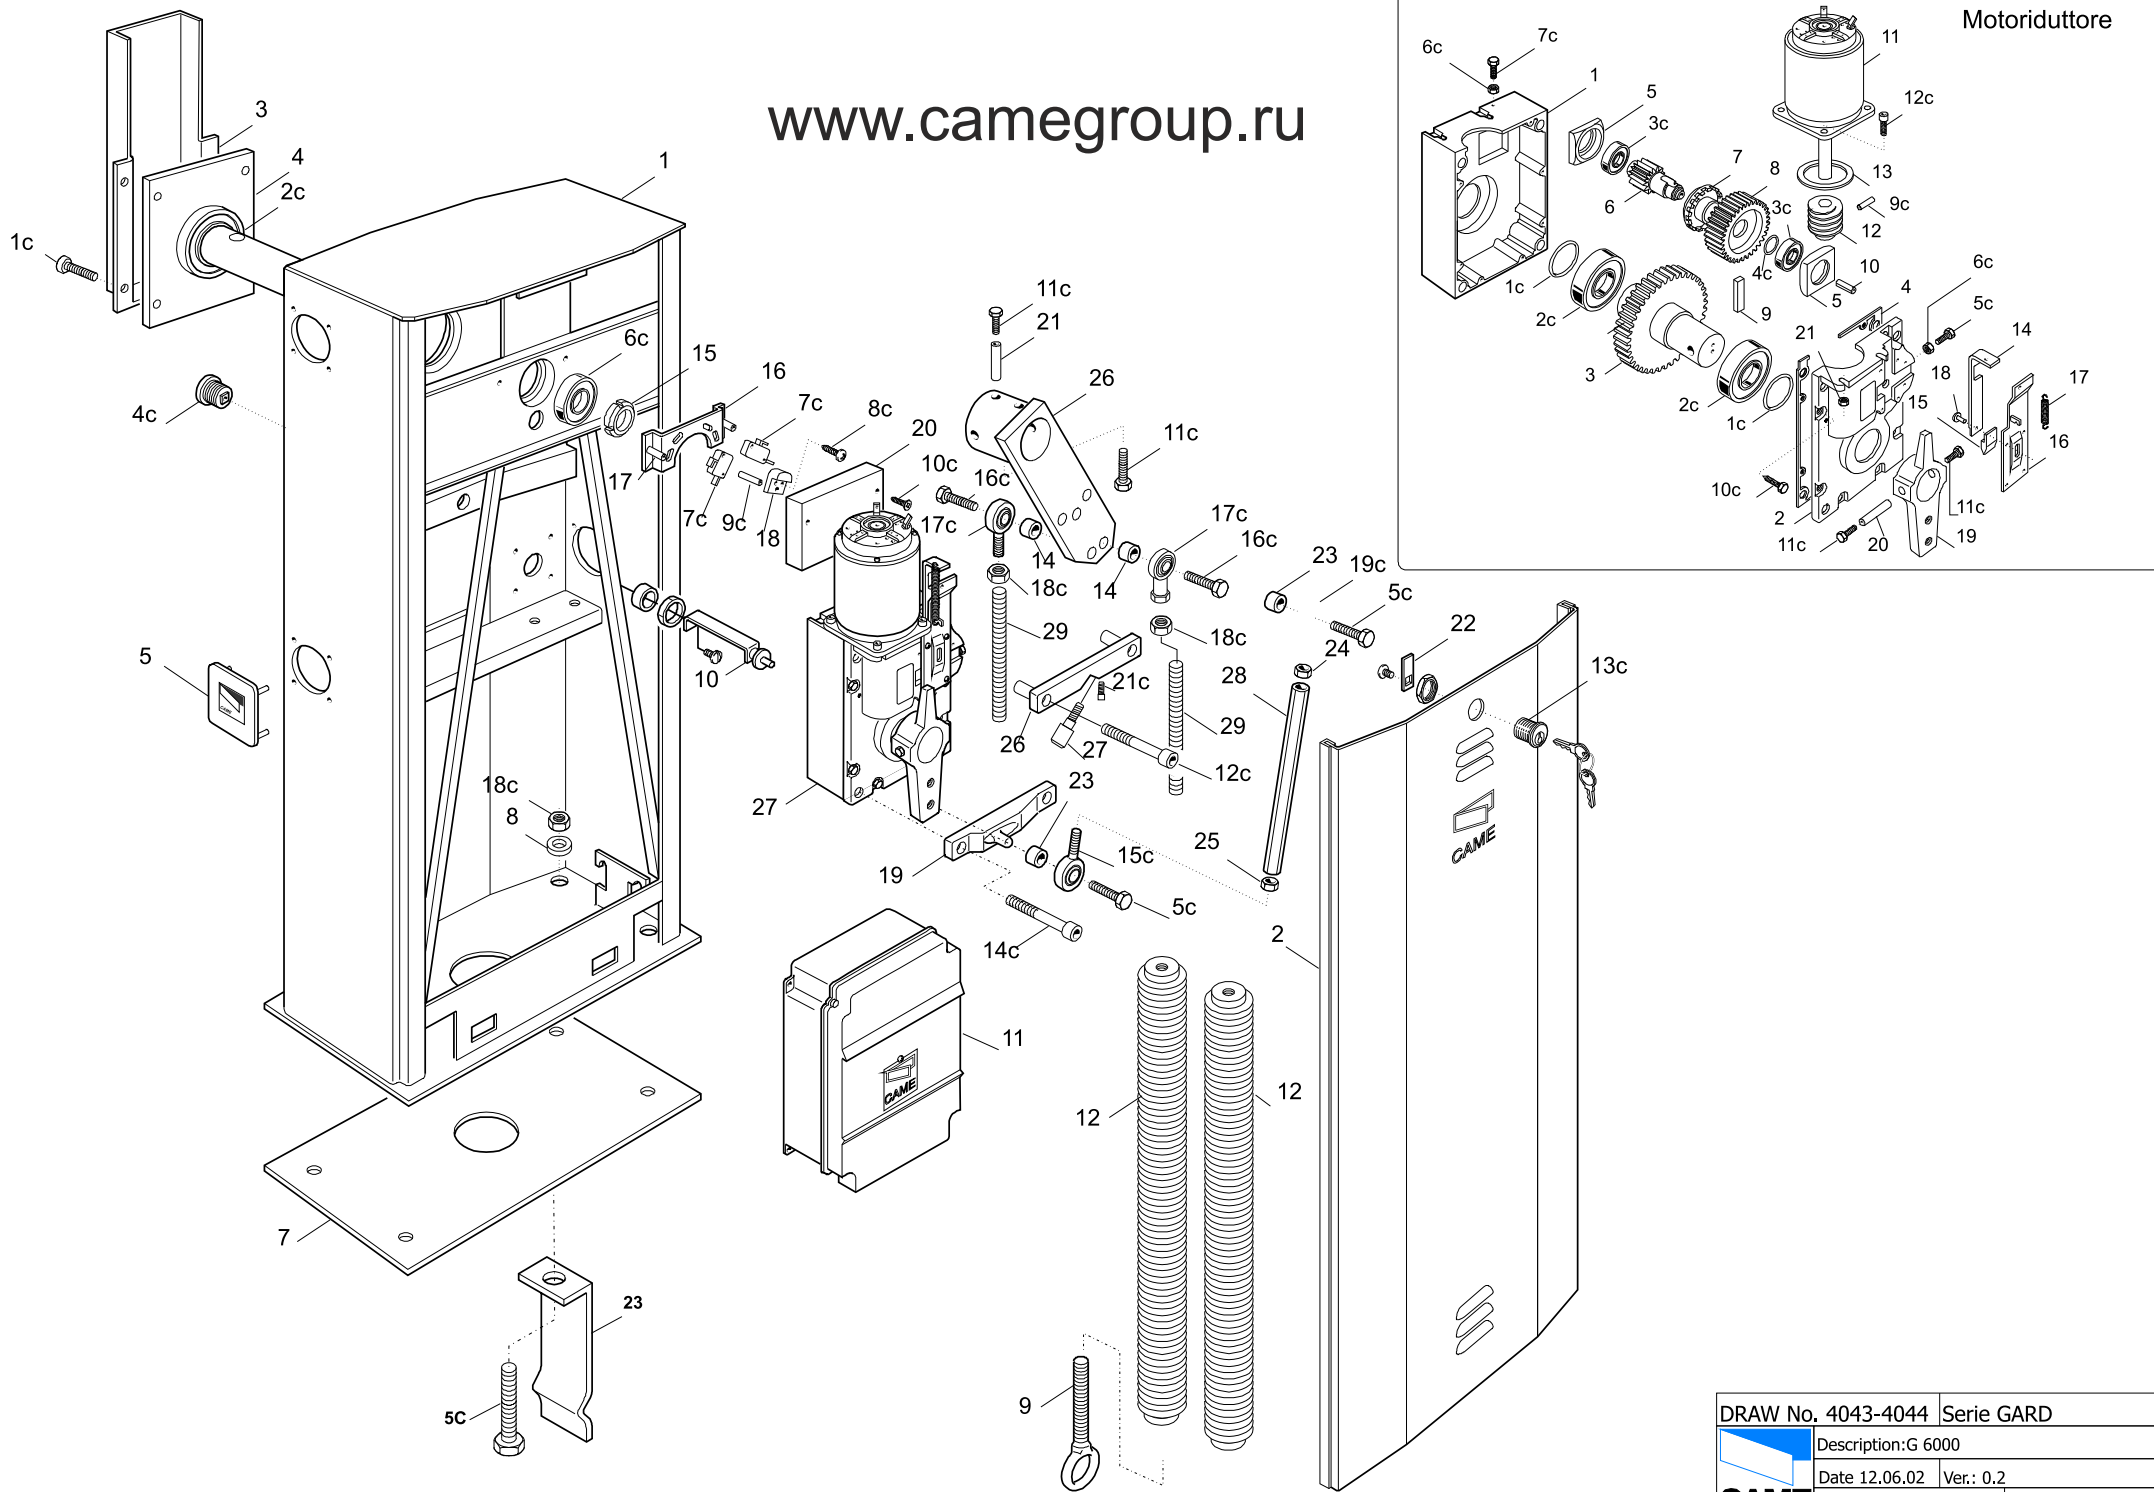

www.camegroup.ru

Motoriduttore

DRAW No. 4043-4044	Serie GARD
Description: G 6000	
Date 12.06.02	Ver.: 0.2
<b>CAME</b>	