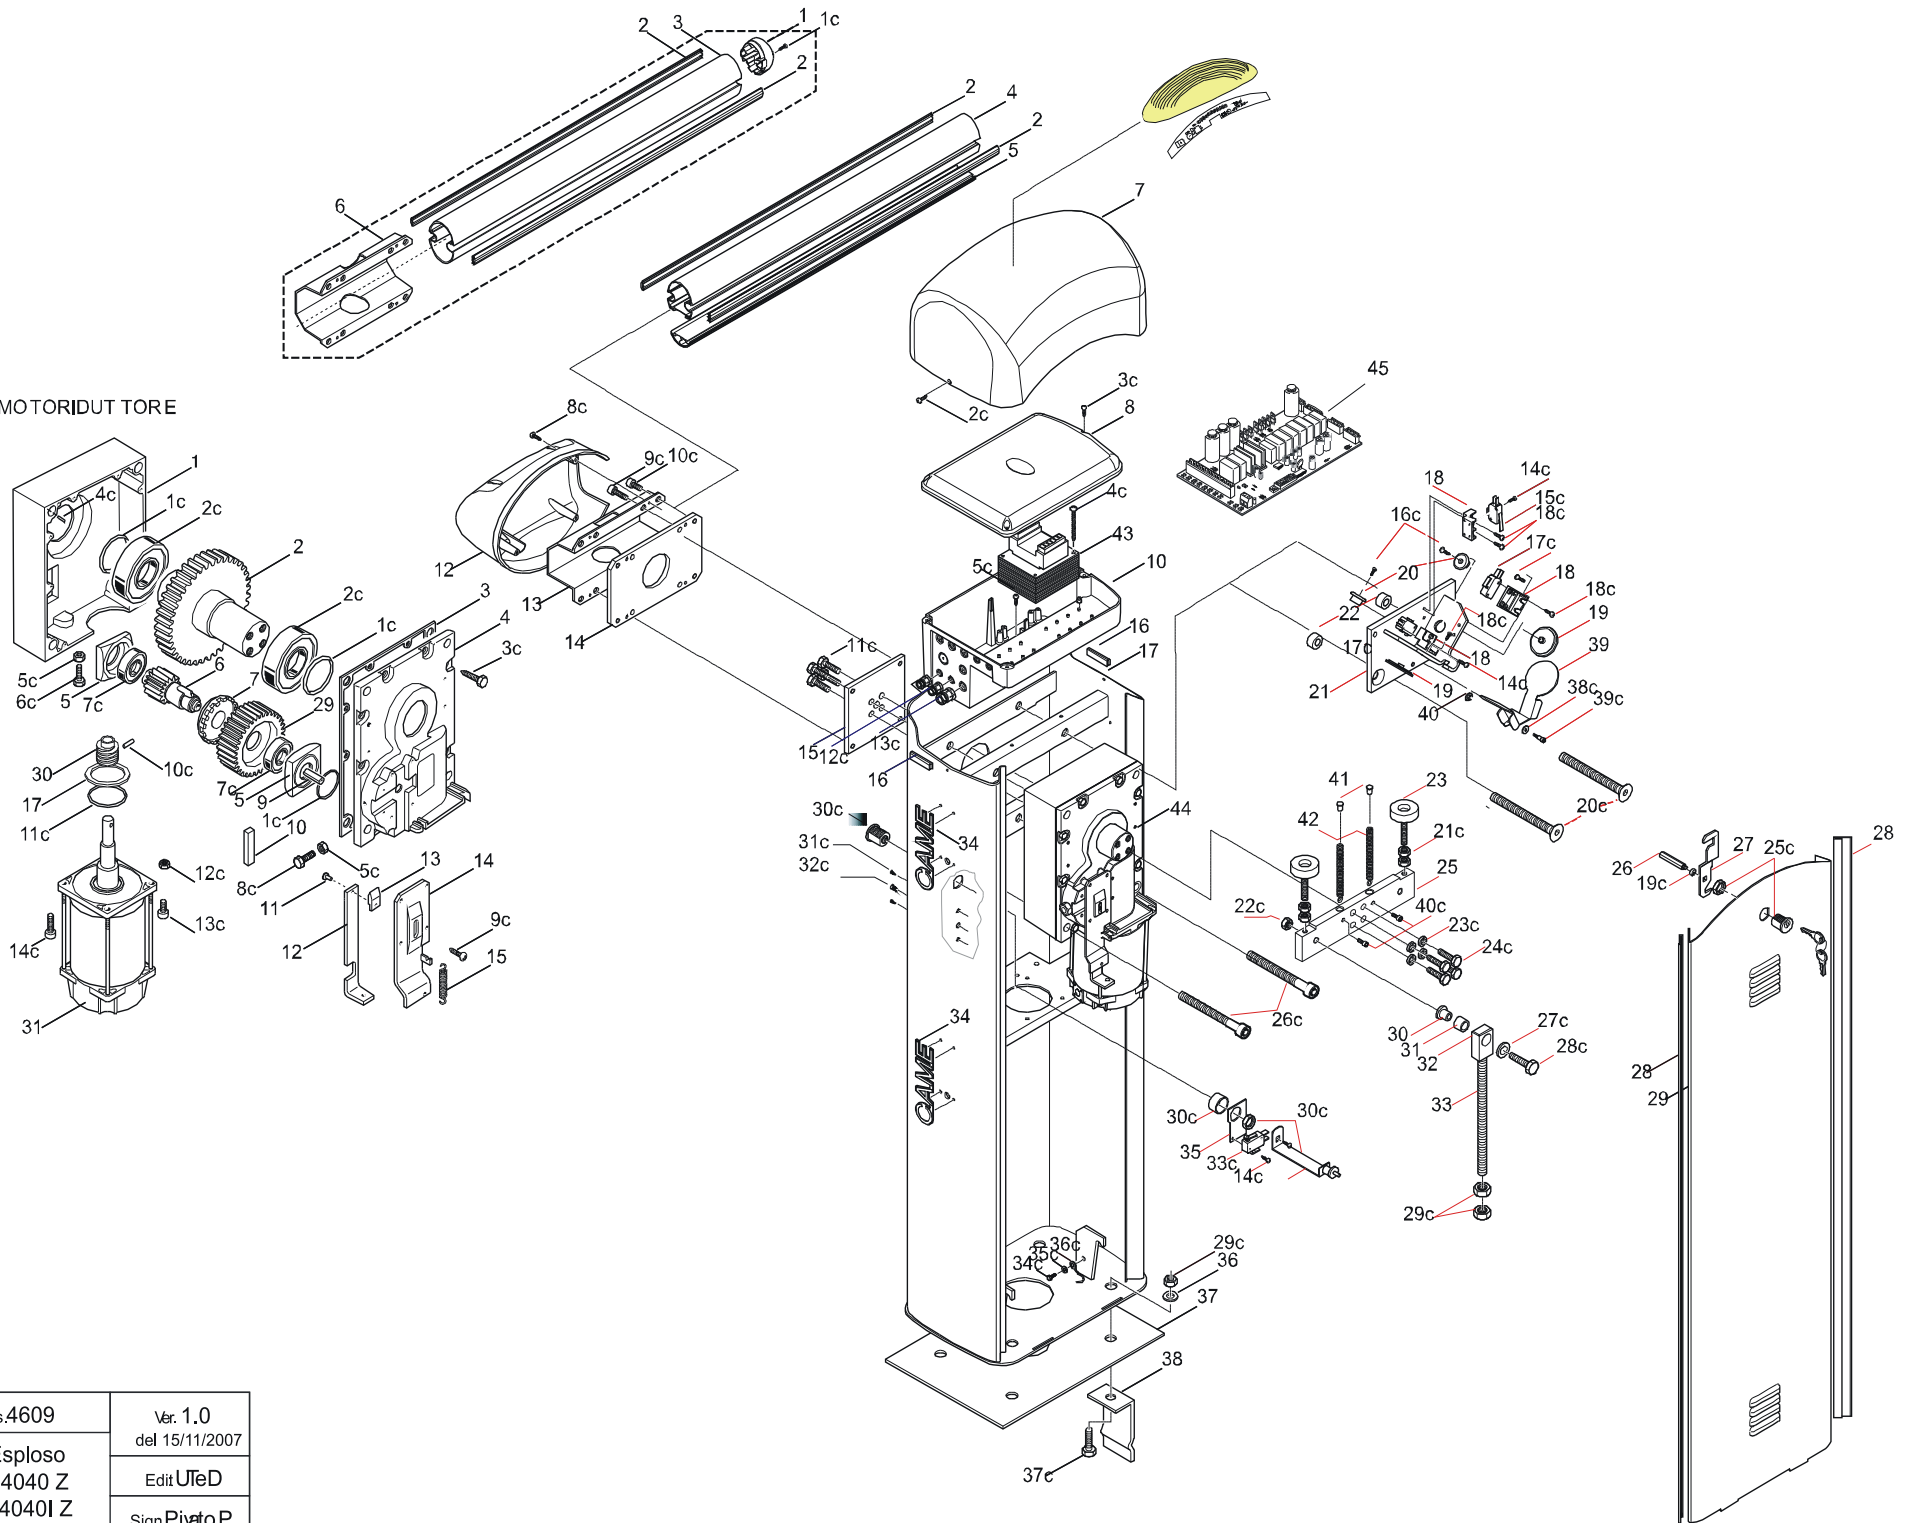

MOTORIDUTTORE

Dis.4609

Esploso
G4040 Z
G4040I Z

Ver. 1.0
del 15/11/2007

Edit UTeD

Sign Pivato P.