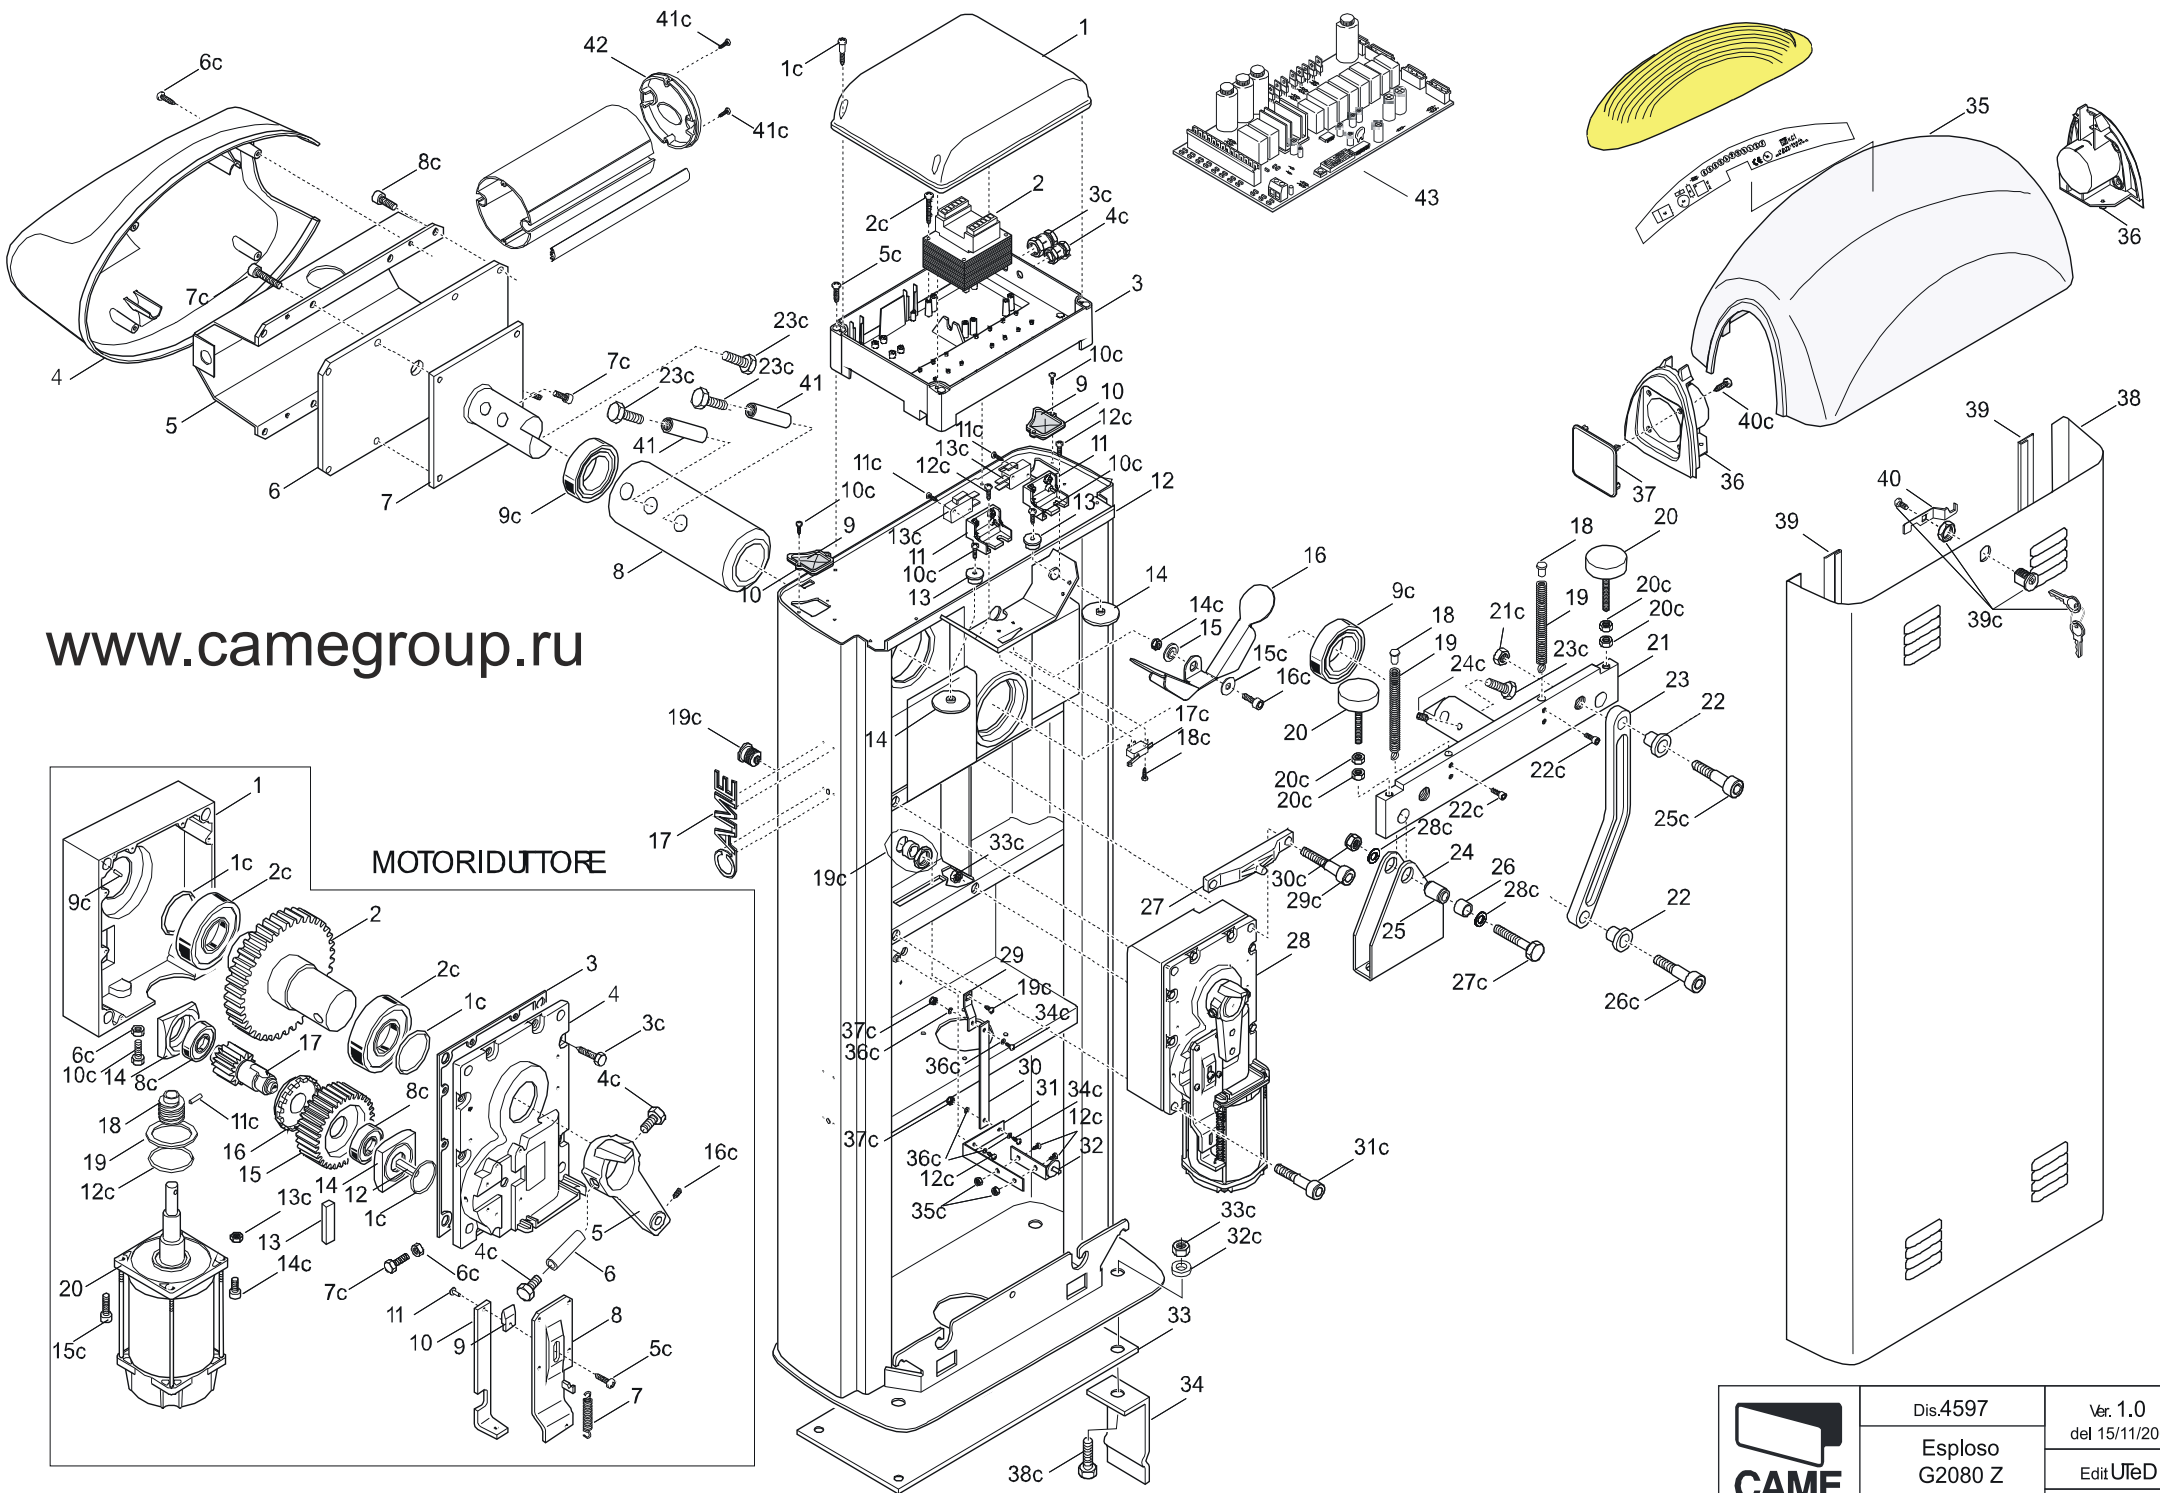

www.camegroup.ru

 <b>CAME</b> <small>CANCELLI AUTOMATICI</small>	Dis.4597	Ver. 1.0 del 15/11/2007
	Esploso G2080 Z G2080I Z	
	Edit UTeD	
	Sign Pivato P.	