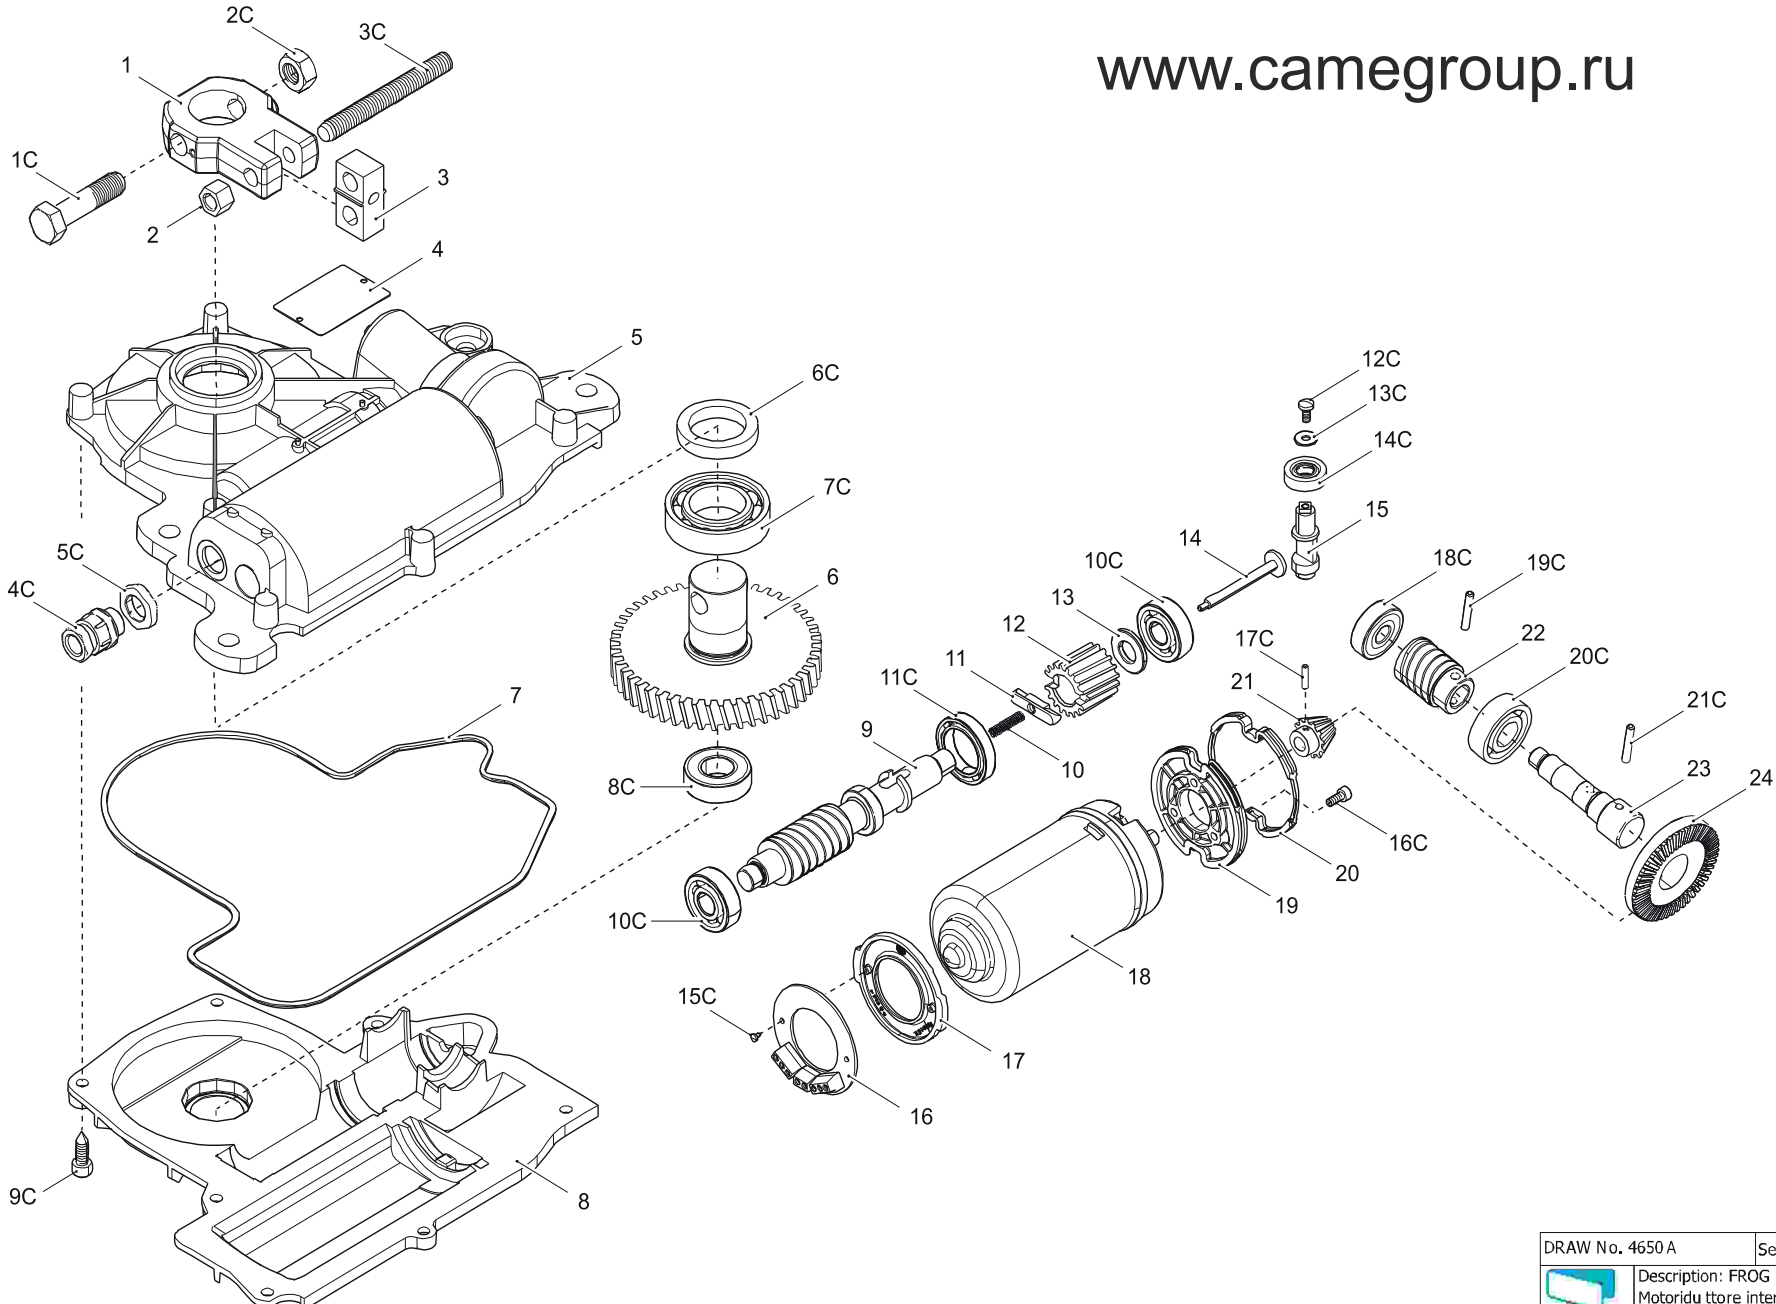

www.camegroup.ru

DRAW No. 4650 A	Serie: FROG -J
 CAME CONCELETTI AUTOMATICA	Description: FROG -J Motoriduttore inter ratto a 24V D.C. con encoder
Draw.: Boschi E.	Sign.: Pivato P.