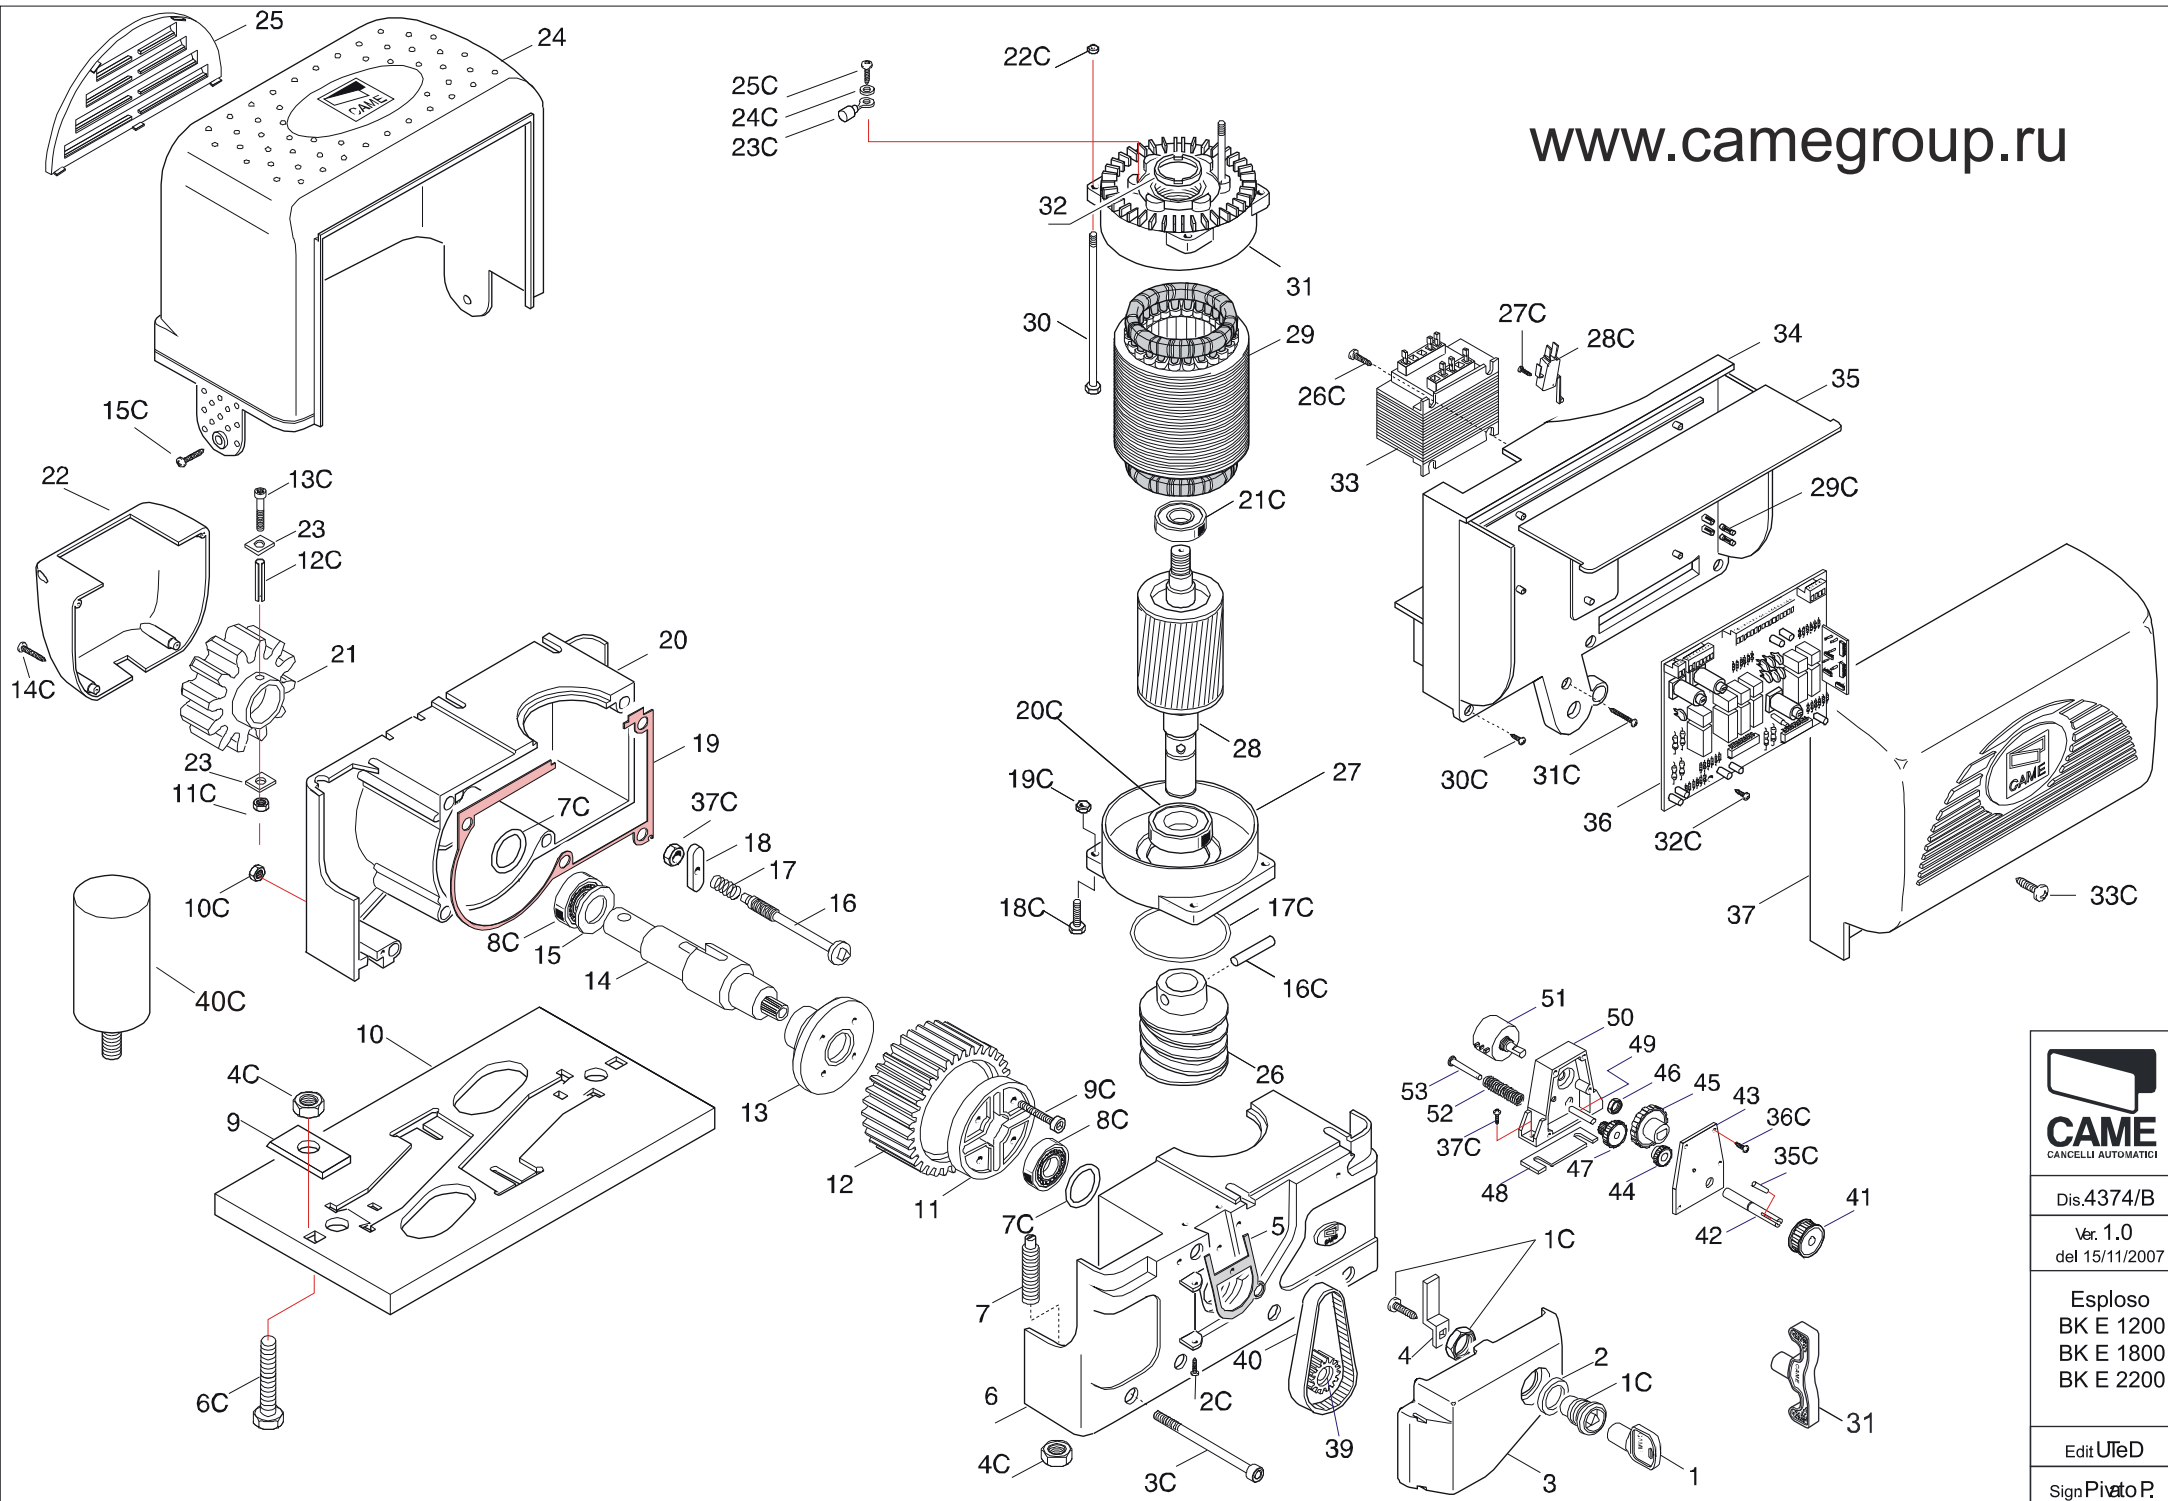

www.camegroup.ru

 <b>CAME</b> CANCELLI AUTOMATICI
Dis.4374/B
Ver. 1.0 del 15/11/2007
Esploro BK E 1200 BK E 1800 BK E 2200
Edit UTeD
Sign Pivato P.