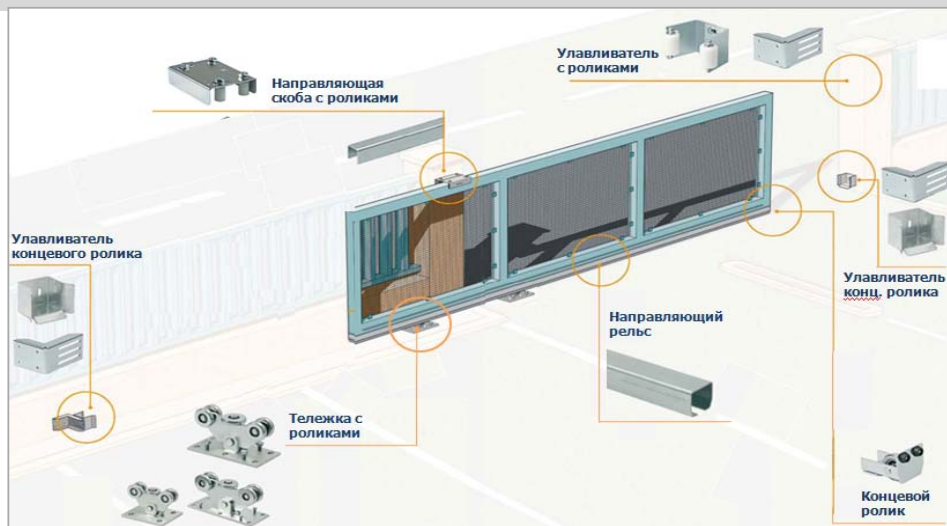

**РОЗНИЧНЫЙ ПРАЙС-ЛИСТ  
 КОНСОЛЬНЫЕ СИСТЕМЫ**

**МАССА ВОРОТ ДО 300 КГ**

**Новинка!**

Артикул	Наименование	Кол-во	Стоимость
CGS-345-M-R L6	Рельс направляющий MINI / неоцинкованный /	1 шт./6м/	125,24 €
CGS-250.5-M	Тележка с роликами MINI	2 шт.	132,88 €
CGS-347-M	Ролик концевой MINI	1 шт.	21,13 €
CGS-346-M	Улавливатель конц. ролика MINI	1 шт.	18,21 €
247	Скоба направляющая с 2 роликами	1 шт.	8,48 €